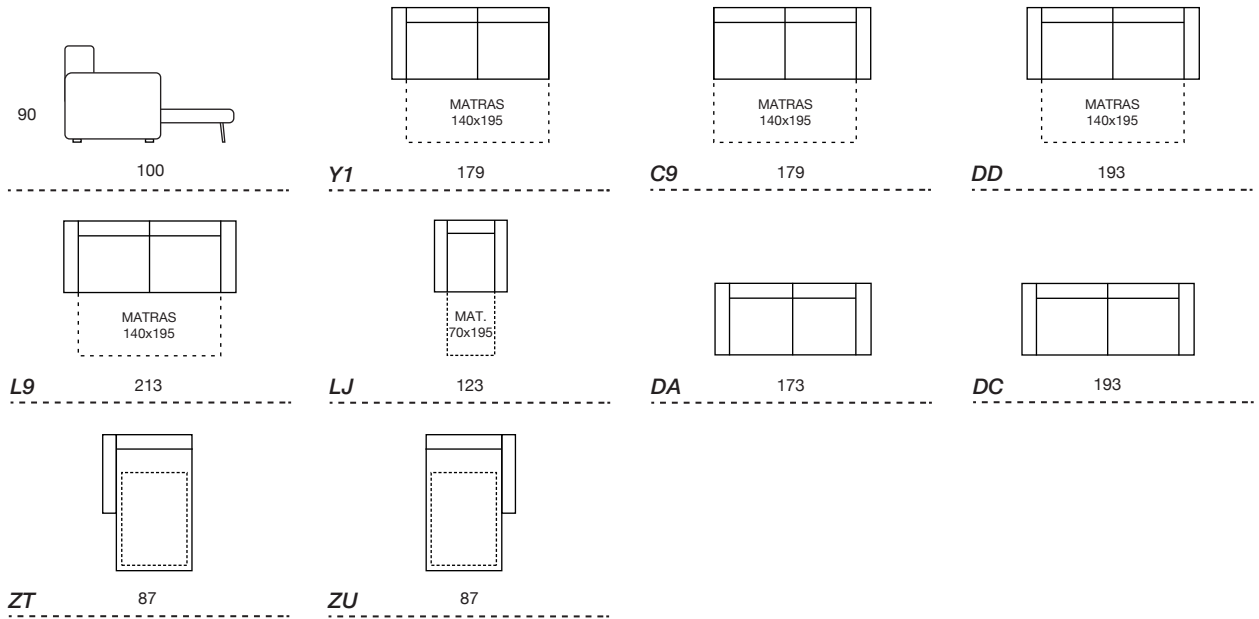

Polyurethaanschuim

Vering van de zit

Elastische singels

Ondersteuning Rugkussens

Elastische singels

Extra informatie

Slaapbank - polyurethaan matras H 17cm

MOD. 17SY MORFEO

Vering van de zit

Elastische singels

Ondersteuning Rugkussens

Elastische singels

Extra informatie

Slaapbank - polyurethaan matras H 17cm