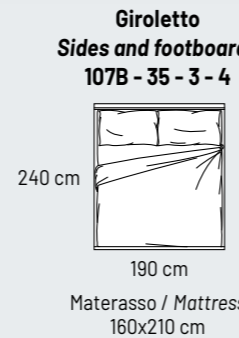

L. 180 cm

MATERASSO MATRIMONIALE DOUBLE MATTRESS

L. 160 cm

DISPONIBILE SOLO CON RETE COMODO
 AVAILABLE ONLY WITH COMODO MECHANISM

DISPONIBILE SOLO CON RETE COMODO
 AVAILABLE ONLY WITH COMODO MECHANISM

PAROS _ 07

- * Rete a un movimento per contenitore ad apertura frontale
- * Net for storage with frontal opening

RIVESTIMENTO: Tessuto o microfibra, sfoderabile
TESTATA: Testata imbottita con cucitura centrale con bordino tono su tono o a scelta, h.98 cm.
GIROLETTO: 1-1A-2-3-4-34-34A-35-107-107A-107B
MATERASSI: Matrimoniale
SOSTEGNI (Optional): 4 piedini in plastica, 4 piedini in legno

MATERASSO MATRIMONIALE DOUBLE MATTRESS

L. 160 cm

- * Rete "COMODO" per contenitore con doppio movimento (innalzamento piano letto a 70 cm)
- * Net for storage with frontal opening with double movement (about 70 cm from the floor)