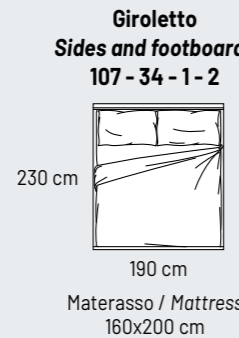

COVER: Fabric and microfibre, removable cover. Leather not removable cover
HEADBOARD: Filled up headboards h.108 cm
SIDES AND FOOTBOARDS: Ninety-one
MATTRESS: Double

MATERASSO OVERSIZE OVERSIZE MATTRESS

L. 180 cm

MATERASSO MATRIMONIALE DOUBLE MATTRESS

L. 160 cm

DISPONIBILE SOLO CON RETE COMODO
 AVAILABLE ONLY WITH COMODO MECHANISM

DISPONIBILE SOLO CON RETE COMODO
 AVAILABLE ONLY WITH COMODO MECHANISM

PAROS _ 07

- * Rete a un movimento per contenitore ad apertura frontale
- * Net for storage with frontal opening

RIVESTIMENTO: Tessuto o microfibra, sfoderabile
TESTATA: Testata imbottita con cucitura centrale con bordino tono su tono o a scelta, h.98 cm.
GIROLETTO: 1-1A-2-3-4-34-34A-35-107-107A-107B
MATERASSI: Matrimoniale
SOSTEGNI (Optional): 4 piedini in plastica, 4 piedini in legno

MATERASSO MATRIMONIALE DOUBLE MATTRESS

L. 160 cm

- * Rete "COMODO" per contenitore con doppio movimento (innalzamento piano letto a 70 cm)
- * Net for storage with frontal opening with double movement (about 70 cm from the floor)