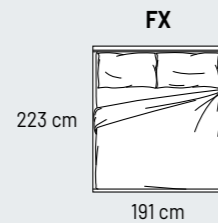

MADEIRA _ 90

RIVESTIMENTO: Microfibra, tessuto o pelle, non sfoderabile
TESTATA: Testata imbottita h.108 cm
GIROLETTO: FX
MATERASSI: Matrimoniale
PIEDINO: Grigio chiaro opaco, h. 20cm

COVER: Fabric and microfibre or leather, not removable.
HEADBOARD: Filled up headboard h 108cm
SIDES AND FOOTBOARDS: FX
MATTRESS: Double
FEET: Matt light grey - H.20cm

MATERASSO MATRIMONIALE DOUBLE MATTRESS

L. 160 cm

Materasso / Mattress 160x200 cm

DISPONIBILE CON RETE FISSA
 AVAILABLE WITH NET

BALI _ 96

Rete fissa con doghe di legno
 Net with wooden slats

* Rete a un movimento per contenitore ad apertura frontale
 * Net for storage with frontal opening