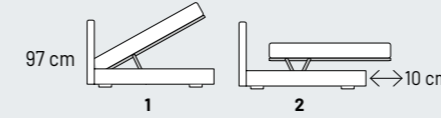

Materasso / Mattress 160x200 cm

Materasso / Mattress 160x190 cm

MATERASSO MATRIMONIALE MINI DOUBLE MINI MATTRESS

L. 150 cm

Materasso / Mattress 150x200 cm

Materasso / Mattress 150x190 cm

MATERASSO 1 PIAZZA E MEZZA QUEEN-SIZE MATTRESS

L. 140 cm

Materasso / Mattress 140x200 cm

Materasso / Mattress 140x190 cm

LIPARI _ 32

* Rete "COMODO" per contenitore con doppio movimento (innalzamento piano letto a 70 cm)

* Net for storage with frontal opening with double movement (about 70 cm from the floor)