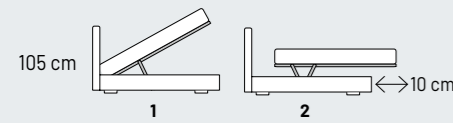

SKYE _ 13

- Rete "COMODO" per contenitore con doppio movimento (innalzamento piano letto a 70 cm)
- Net for storage with frontal opening with double movement (about 70 cm from the floor)

RIVESTIMENTO: Pelle e microfibra, testata non sfoderabile, giroletto sfoderabile
TESTATA: Testata imbottita, h.105 cm.
GIROLETTO: Skye
MATERASSI: Oversize, matrimoniale e piazza e 1/2
SOSTEGNI (Optional): 4 piedini in plastica, 4 piedini in legno

COVER: Leather and microfibre, not removable headboard, removable sidesboards
HEADBOARD: Filled up headboards h.105 cm
SIDES AND FOOTBOARDS: Skye
MATTRESS: Oversize, Double and Queen-size
SUPPORTS (Optional): 4 plastic feet, 4 wooden feet