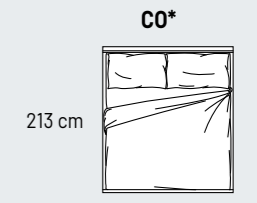

Materasso / Mattress 160x190 cm

DISPONIBILE CON RETE COMODO
AVAILABLE WITH COMODO MECHANISM