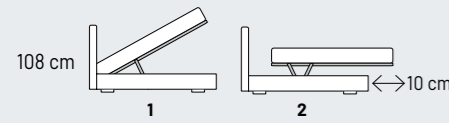

PONZA _ 91

- * Rete "COMODO" per contenitore con doppio movimento (innalzamento piano letto a 70 cm)
- * Net for storage with frontal opening with double movement (about 70 cm from the floor)

RIVESTIMENTO: Tessuto o microfibra, sfoderabile. Pelle non sfoderabile
TESTATA: Testata imbottita h.108 cm
GIROLETTO: Ninety-one
MATERASSI: Matrimoniale