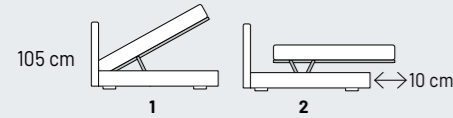

FIFTY _ 89

Rete fissa con doghe di legno
Net with wooden slats

* Rete a un movimento per contenitore ad apertura frontale

* Net for storage with frontal opening

* Rete "COMODO" per contenitore con doppio movimento (innalzamento piano letto a 70 cm)

* Net for storage with frontal opening with double movement (about 70 cm from the floor)

RIVESTIMENTO: Microfibra o pelle, testata non sfoderabile, giroletto sfoderabile
TESTATA: Testata imbottita, h.105 cm
GIROLETTO: 21-21A
MATERASSI: Oversize, matrimoniale, matrimoniale mini e piazza e 1/2
SOSTEGNI (Optional): 4 piedini in plastica, 4 piedini in legno

COVER: Leather or microfibre, not removable headboard, removable headboards
HEADBOARD: Filled up headboards h.105 cm
SIDES AND FOOTBOARDS: 21-21A
MATTRESS: Oversize, double, double mini and queen-size
SUPPORTS (Optional): 4 plastic feet, 4 wooden feet