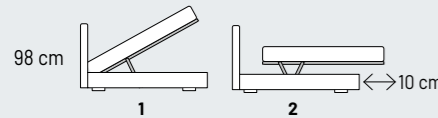

MATERASSO MATRIMONIALE DOUBLE MATTRESS

L. 160 cm

- Rete "COMODO" per contenitore con doppio movimento (innalzamento piano letto a 70 cm)
- Net for storage with frontal opening with double movement (about 70 cm from the floor)

*RETI NON DISPONIBILI CON MATERASSI DA 210 cm.
*NETS NOT AVAILABLE WITH MATTRESS 210CM