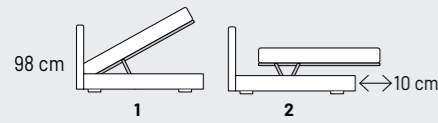

L. 160 cm

DISPONIBILE SOLO CON RETE COMODO
AVAILABLE ONLY WITH COMODO MECHANISM

DISPONIBILE SOLO CON RETE COMODO
AVAILABLE ONLY WITH COMODO MECHANISM

ORIZON _ 51

* Rete "COMODO" per contenitore con doppio movimento (innalzamento piano letto a 70 cm)