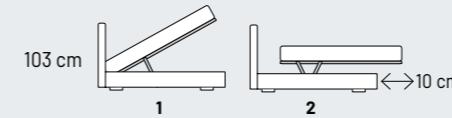

MATERASSO MATRIMONIALE DOUBLE MATTRESS

L. 160 cm

Materasso / Mattress 160x200 cm

DISPONIBILE CON RETE FISSA
 AVAILABLE WITH NET

BALI _ 96

Rete fissa con doghe di legno
 Net with wooden slats

* Rete a un movimento per contenitore ad apertura frontale
 * Net for storage with frontal opening