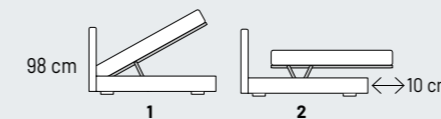

MATERASSO MATRIMONIALE DOUBLE MATTRESS

L. 160 cm

DISPONIBILE SOLO CON RETE COMODO
AVAILABLE ONLY WITH COMODO MECHANISM

DISPONIBILE SOLO CON RETE COMODO
AVAILABLE ONLY WITH COMODO MECHANISM

SQUARE _ 50

* Rete "COMODO" per contenitore con doppio movimento (innalzamento piano letto a 70 cm)