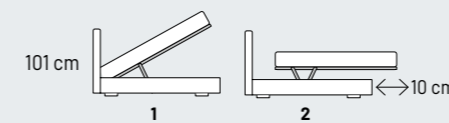

MATERASSO MATRIMONIALE DOUBLE MATTRESS

L. 160 cm

- * Rete "COMODO" per contenitore con doppio movimento (innalzamento piano letto a 70 cm)
- * Net for storage with frontal opening with double movement (about 70 cm from the floor)

*RETI NON DISPONIBILI CON MATERASSI DA 210 cm.
 *NETS NOT AVAILABLE WITH MATTRESS 210CM

MILOS _ 11

- * Rete "COMODO" per contenitore con doppio movimento (innalzamento piano letto a 70 cm)
- * Net for storage with frontal opening with double movement (about 70 cm from the floor)