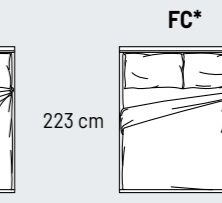

L. 160 cm

Materasso / Mattress 160x200 cm

DISPONIBILE CON RETE FISSA
 AVAILABLE WITH NET

Materasso / Mattress 160x200 cm

DISPONIBILE CON RETE A UN MOVIMENTO AD APERTURA FRONTALE E CONTENITORE
 NET FOR STORAGE WITH FRONTAL OPENING

Materasso / Mattress 160x200 cm

DISPONIBILE CON RETE COMODO
 AVAILABLE WITH COMODO MECHANISM

Materasso / Mattress 160x190 cm

DISPONIBILE CON RETE COMODO
 AVAILABLE WITH COMODO MECHANISM