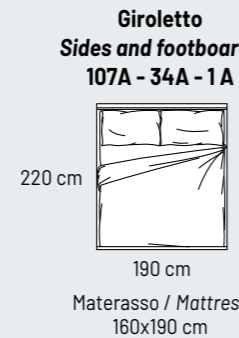

L. 180 cm

MATERASSO MATRIMONIALE DOUBLE MATTRESS

L. 160 cm

DISPONIBILE SOLO CON RETE COMODO
 AVAILABLE ONLY WITH COMODO MECHANISM

DISPONIBILE SOLO CON RETE COMODO
 AVAILABLE ONLY WITH COMODO MECHANISM

PAROS _ 07

- * Rete a un movimento per contenitore ad apertura frontale
- * Net for storage with frontal opening

RIVESTIMENTO: Tessuto o microfibra, sfoderabile
TESTATA: Testata imbottita con cucitura centrale con bordino tono su tono o a scelta, h.98 cm.
GIROLETTO: 1-1A-2-3-4-34-34A-35-107-107A-107B
MATERASSI: Matrimoniale
SOSTEGNI (Optional): 4 piedini in plastica, 4 piedini in legno

MATERASSO MATRIMONIALE DOUBLE MATTRESS

L. 160 cm

- * Rete "COMODO" per contenitore con doppio movimento (innalzamento piano letto a 70 cm)
- * Net for storage with frontal opening with double movement (about 70 cm from the floor)