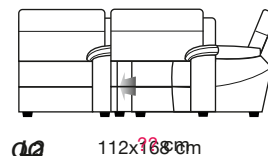

## Bijkomende informatie

Relxelementen in optie

XDA

105 cm

DA

172 cm

DC

208 cm

ND

168 cm

CD

112x168 cm

DD

112x168 cm

DD

172x168 cm