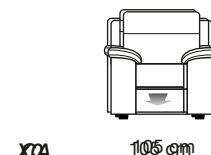

## Bijkomende informatie

Relxelementen in optie

XDA

105 cm

DA

172 cm

DC

208 cm