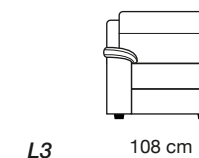

MOD. 699E CASANOVA

Bekleding

Leder, microfibre, stof
Niet afneembaar

Structuur

Massief hout in combinatie met derivaten
van hetzelfde hout

Vulling Rugkussens

Polyestervezels

Vulling Zitkussens

Polyestervezels

Ondersteuning Rugkussens

Nosag vering

Vering van de zit

Nosag vering

Pootjes

Statische elementen: kunststof H6cm

Onderzijde afgewerkt met stofwerend textiel

Bijkomende informatie

Relxelementen in optie