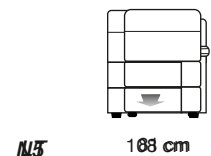

## Bijkomende informatie

Relxelementen in optie

XDA

105 cm

DA

172 cm

DC

208 cm

ND

168 cm

CD

112x168 cm

DD

112x168 cm

DD

172x168 cm

DD

172 cm

DD

178 cm

XD

120x168 cm

AD

112x168 cm