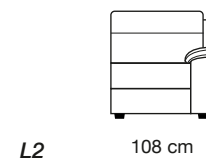

MOD. 699E CASANOVA

Bekleding

Leder, microfibre, stof
Niet afneembaar

Structuur

Massief hout in combinatie met derivaten
van hetzelfde hout

Vulling Rugkussens

Polyestervezels

Vulling Zitkussens

Polyestervezels

Ondersteuning Rugkussens

Nosag vering

Vering van de zit

Nosag vering

Pootjes

Statische elementen: kunststof H6cm

Onderzijde afgewerkt met stofwerend textiel

Bijkomende informatie

Relxelementen in optie