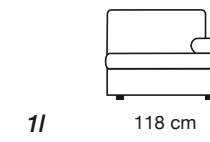

## Pootjes

h 7 cm, zwart

Onderzijde afgewerkt met stofwerend textiel