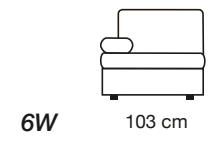

## Pootjes

h 7 cm, zwart

Onderzijde afgewerkt met stofwerend textiel