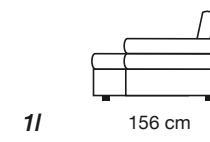

## Pootjes

h 7 cm, zwart

Onderzijde afgewerkt met stofwerend textiel