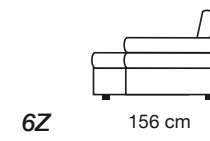

## Pootjes

h 7 cm, zwart

Onderzijde afgewerkt met stofwerend textiel