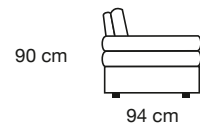

## Pootjes

h 7 cm, zwart

Onderzijde afgewerkt met stofwerend textiel