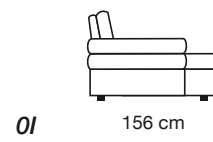

## Pootjes

h 7 cm, zwart

Onderzijde afgewerkt met stofwerend textiel