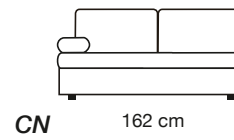

## Pootjes

h 7 cm, zwart

Onderzijde afgewerkt met stofwerend textiel