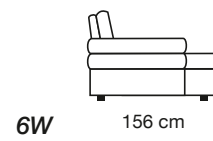

## Pootjes

h 7 cm, zwart

Onderzijde afgewerkt met stofwerend textiel