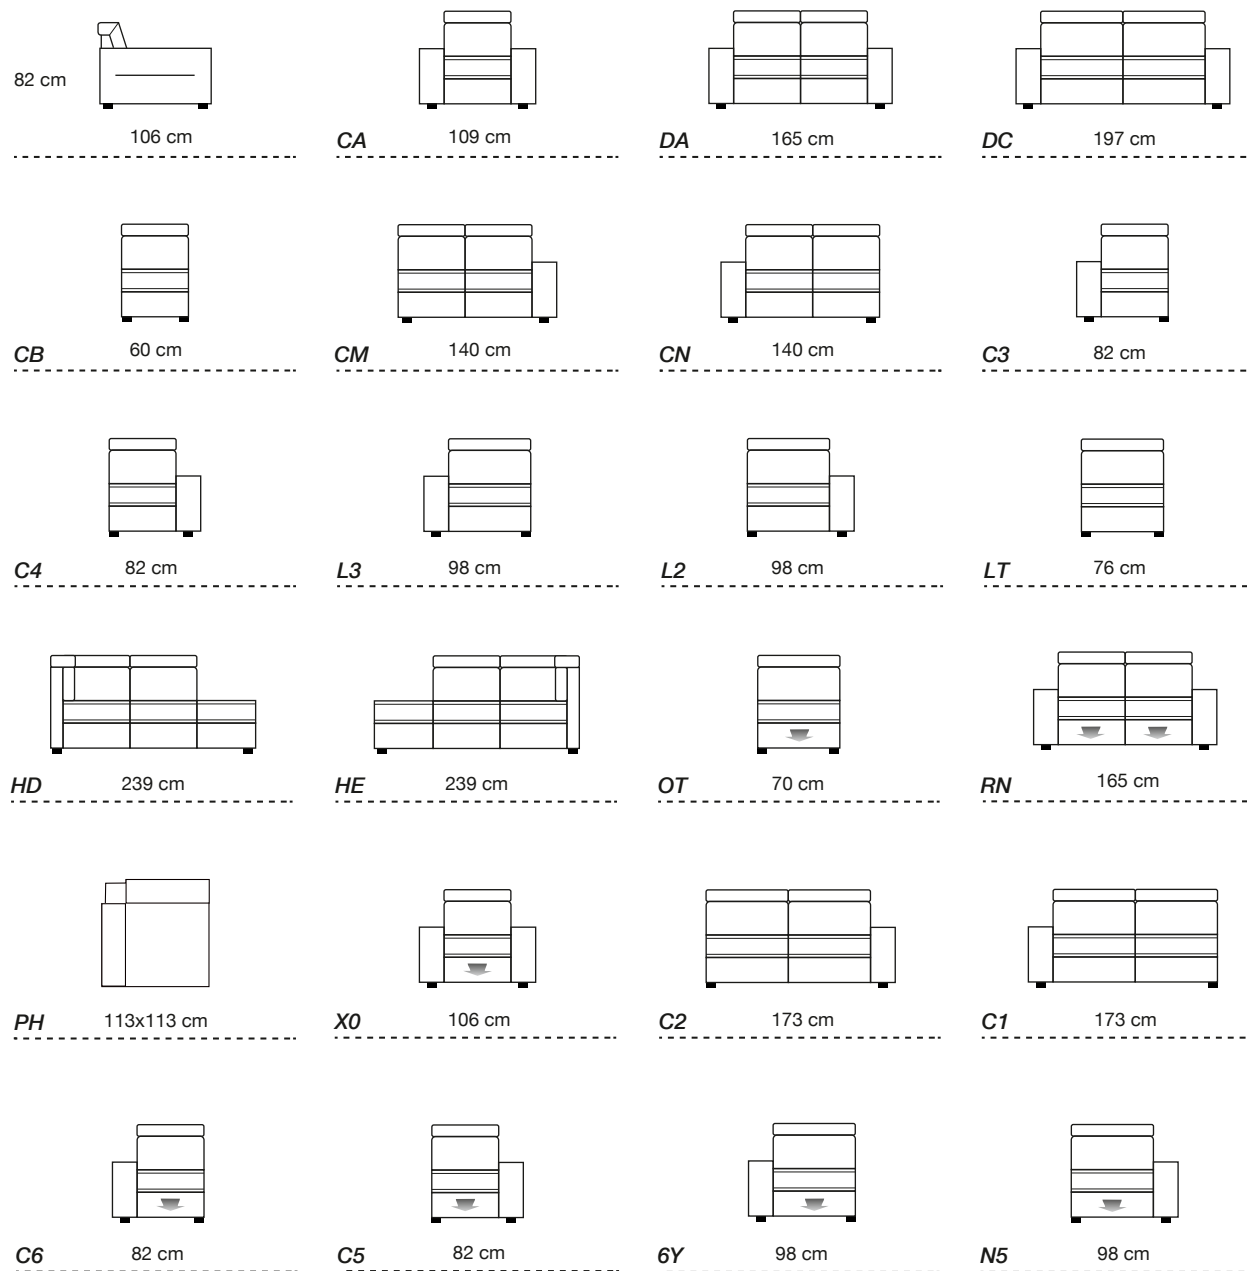

Onderzijde afgewerkt met stofwerend textiel

Bijkomende informatie

Relxelementen in optie
Verstelbare hoofdsteunen