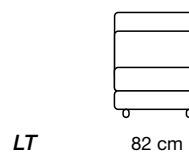

MOD. 358E NABUCCO

Bekleding

Leder, microfibre, stof
Niet afneembaar

Structuur

Massief hout in combinatie met derivaten
van hetzelfde hout

Vulling Rugkussens

Polyurethaanschuim

Vulling Zitkussens

Polyurethaanschuim

Ondersteuning Rugkussens

Elastische singels

Vering van de zit

Nosag

Pootjes

Statische elementen: stof H 6cm

Onderzijde afgewerkt met stofwerend textiel

Bijkomende informatie

Elektrische relaxelementen met dubbele motor.
de voetensteun komt naar boven en de rug
kantelt voor een maximaal comfort.
u beweegt de hoofdsteun naar boven voor de
ideale houding van de cervicale wervels.