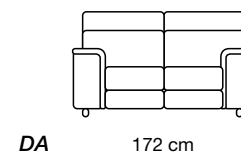

MOD. 358E NABUCCO

Bekleding

Leder, microfibre, stof
Niet afneembaar

Structuur

Massief hout in combinatie met derivaten
van hetzelfde hout

Vulling Rugkussens

Polyurethaanschuim

Vulling Zitkussens

Polyurethaanschuim

Ondersteuning Rugkussens

Elastische singels

Vering van de zit

Nosag

Pootjes

Statische elementen: stof H 6cm

Onderzijde afgewerkt met stofwerend textiel

Bijkomende informatie

Elektrische relaxelementen met dubbele motor.
de voetensteun komt naar boven en de rug
kantelt voor een maximaal comfort.
u beweegt de hoofdsteun naar boven voor de
ideale houding van de cervicale wervels.