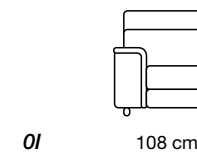

MOD. 358E NABUCCO

Bekleding

Leder, microfibre, stof
Niet afneembaar

Structuur

Massief hout in combinatie met derivaten
van hetzelfde hout

Vulling Rugkussens

Polyurethaanschuim

Vulling Zitkussens

Polyurethaanschuim

Ondersteuning Rugkussens

Elastische singels

Vering van de zit

Nosag

Pootjes

Statische elementen: stof H 6cm

Onderzijde afgewerkt met stofwerend textiel

Bijkomende informatie

Elektrische relaxelementen met dubbele motor.
de voetensteun komt naar boven en de rug
kantelt voor een maximaal comfort.
u beweegt de hoofdsteun naar boven voor de
ideale houding van de cervicale wervels.