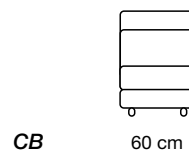

MOD. 358E NABUCCO

Bekleding

Leder, microfibre, stof
Niet afneembaar

Structuur

Massief hout in combinatie met derivaten
van hetzelfde hout

Vulling Rugkussens

Polyurethaanschuim

Vulling Zitkussens

Polyurethaanschuim

Ondersteuning Rugkussens

Elastische singels

Vering van de zit

Nosag

Pootjes

Statische elementen: stof H 6cm

Onderzijde afgewerkt met stofwerend textiel

Bijkomende informatie

Elektrische relaxelementen met dubbele motor.
de voetensteun komt naar boven en de rug
kantelt voor een maximaal comfort.
u beweegt de hoofdsteun naar boven voor de
ideale houding van de cervicale wervels.