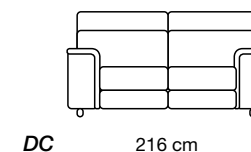

MOD. 358E NABUCCO

Bekleding

Leder, microfibre, stof
Niet afneembaar

Structuur

Massief hout in combinatie met derivaten
van hetzelfde hout

Vulling Rugkussens

Polyurethaanschuim

Vulling Zitkussens

Polyurethaanschuim

Ondersteuning Rugkussens

Elastische singels

Vering van de zit

Nosag

Pootjes

Statische elementen: stof H 6cm

Onderzijde afgewerkt met stofwerend textiel

Bijkomende informatie

Elektrische relaxelementen met dubbele motor.
de voetensteun komt naar boven en de rug
kantelt voor een maximaal comfort.
u beweegt de hoofdsteun naar boven voor de
ideale houding van de cervicale wervels.