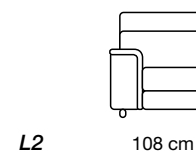

MOD. 358E NABUCCO

Bekleding

Leder, microfibre, stof
Niet afneembaar

Structuur

Massief hout in combinatie met derivaten
van hetzelfde hout

Vulling Rugkussens

Polyurethaanschuim

Vulling Zitkussens

Polyurethaanschuim

Ondersteuning Rugkussens

Elastische singels

Vering van de zit

Nosag

Pootjes

Statische elementen: stof H 6cm

Onderzijde afgewerkt met stofwerend textiel

Bijkomende informatie

Elektrische relaxelementen met dubbele motor.
de voetensteun komt naar boven en de rug
kantelt voor een maximaal comfort.
u beweegt de hoofdsteun naar boven voor de
ideale houding van de cervicale wervels.