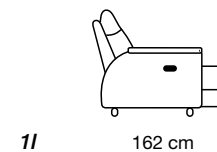

MOD. 358E NABUCCO

Bekleding

Leder, microfibre, stof
Niet afneembaar

Structuur

Massief hout in combinatie met derivaten
van hetzelfde hout

Vulling Rugkussens

Polyurethaanschuim

Vulling Zitkussens

Polyurethaanschuim

Ondersteuning Rugkussens

Elastische singels

Vering van de zit

Nosag

Pootjes

Statische elementen: stof H 6cm

Onderzijde afgewerkt met stofwerend textiel

Bijkomende informatie

Elektrische relaxelementen met dubbele motor.
de voetensteun komt naar boven en de rug
kantelt voor een maximaal comfort.
u beweegt de hoofdsteun naar boven voor de
ideale houding van de cervicale wervels.