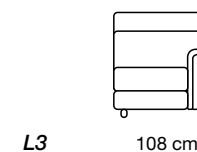

MOD. 358E NABUCCO

Bekleding

Leder, microfibre, stof
Niet afneembaar

Structuur

Massief hout in combinatie met derivaten
van hetzelfde hout

Vulling Rugkussens

Polyurethaanschuim

Vulling Zitkussens

Polyurethaanschuim

Ondersteuning Rugkussens

Elastische singels

Vering van de zit

Nosag

Pootjes

Statische elementen: stof H 6cm

Onderzijde afgewerkt met stofwerend textiel

Bijkomende informatie

Elektrische relaxelementen met dubbele motor.
de voetensteun komt naar boven en de rug
kantelt voor een maximaal comfort.
u beweegt de hoofdsteun naar boven voor de
ideale houding van de cervicale wervels.