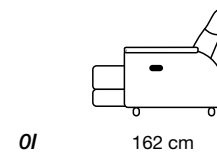

MOD. 358E NABUCCO

Bekleding

Leder, microfibre, stof
Niet afneembaar

Structuur

Massief hout in combinatie met derivaten
van hetzelfde hout

Vulling Rugkussens

Polyurethaanschuim

Vulling Zitkussens

Polyurethaanschuim

Ondersteuning Rugkussens

Elastische singels

Vering van de zit

Nosag

Pootjes

Statische elementen: stof H 6cm

Onderzijde afgewerkt met stofwerend textiel

Bijkomende informatie

Elektrische relaxelementen met dubbele motor.
de voetensteun komt naar boven en de rug
kantelt voor een maximaal comfort.
u beweegt de hoofdsteun naar boven voor de
ideale houding van de cervicale wervels.