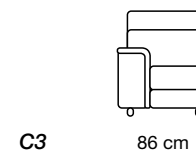

MOD. 358E NABUCCO

Bekleding

Leder, microfibre, stof
Niet afneembaar

Structuur

Massief hout in combinatie met derivaten
van hetzelfde hout

Vulling Rugkussens

Polyurethaanschuim

Vulling Zitkussens

Polyurethaanschuim

Ondersteuning Rugkussens

Elastische singels

Vering van de zit

Nosag

Pootjes

Statische elementen: stof H 6cm

Onderzijde afgewerkt met stofwerend textiel

Bijkomende informatie

Elektrische relaxelementen met dubbele motor.
de voetensteun komt naar boven en de rug
kantelt voor een maximaal comfort.
u beweegt de hoofdsteun naar boven voor de
ideale houding van de cervicale wervels.