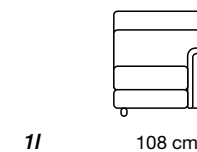

MOD. 358E NABUCCO

Bekleding

Leder, microfibre, stof
Niet afneembaar

Structuur

Massief hout in combinatie met derivaten
van hetzelfde hout

Vulling Rugkussens

Polyurethaanschuim

Vulling Zitkussens

Polyurethaanschuim

Ondersteuning Rugkussens

Elastische singels

Vering van de zit

Nosag

Pootjes

Statische elementen: stof H 6cm

Onderzijde afgewerkt met stofwerend textiel

Bijkomende informatie

Elektrische relaxelementen met dubbele motor.
de voetensteun komt naar boven en de rug
kantelt voor een maximaal comfort.
u beweegt de hoofdsteun naar boven voor de
ideale houding van de cervicale wervels.