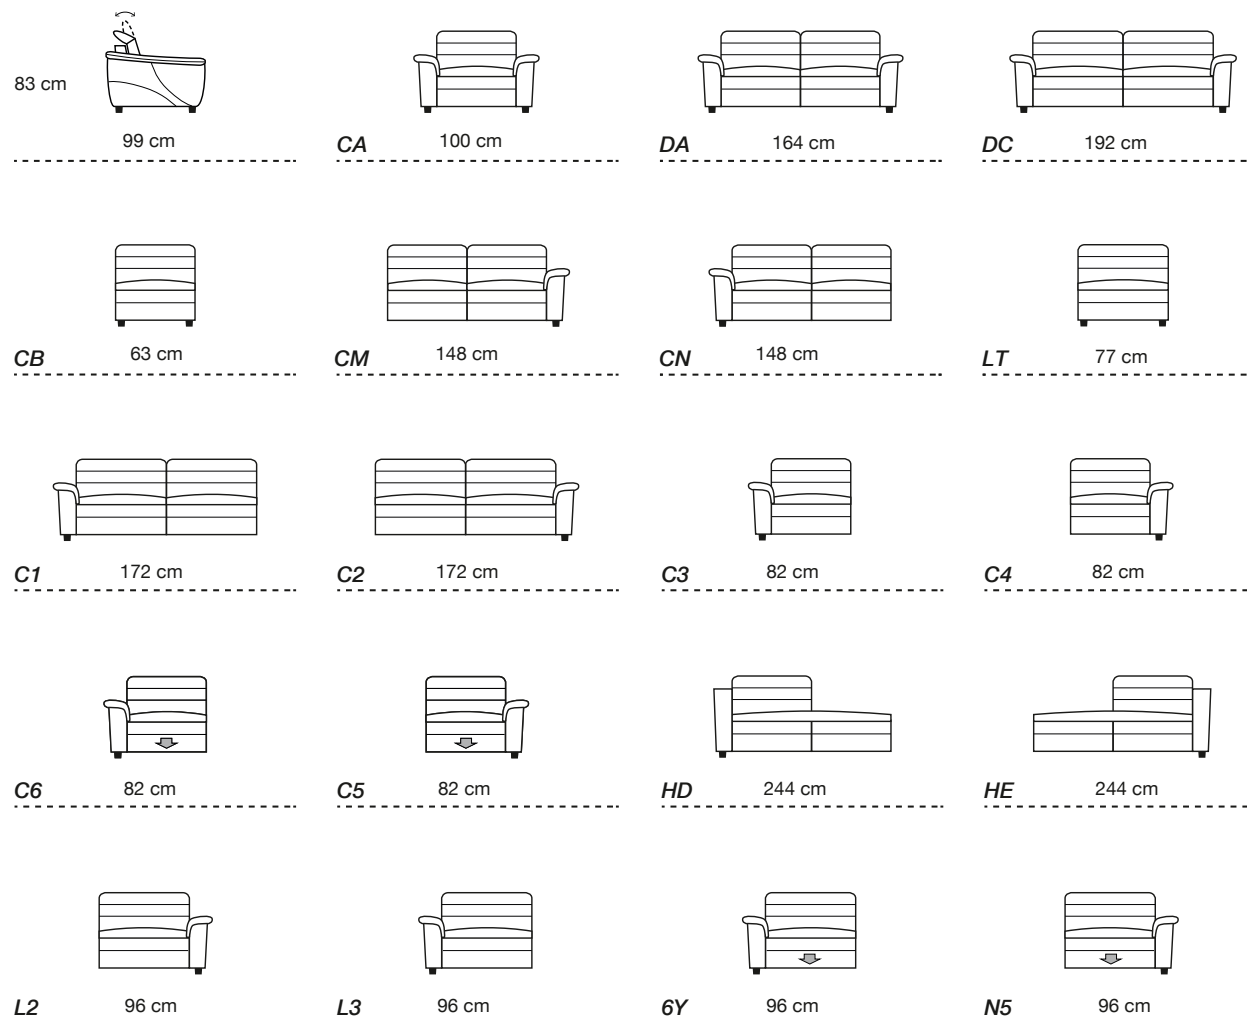

Fond anti poussière pour élément fixe

Informations supplémentaires

Modèle avec relax électrique