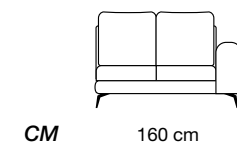

Polyurethaanschuim

Vering van de zit

Elastische singels

Pootjes

Verchromd metal, bruin, donkergrijs - H 14cm

Extra informatie

- GT-kussen: optionele rugleuningelementen: PH - HD - HE - I1 - I3 - P0 - PZ
- Tablet 47x97 cm AR: model 4002 elem. MU - NE - CE - CF - I4 - I5
- Tablet 97x97 cm 2G: model 4002 elem. OQ - OS - BI - BN
- HD - HE - PH - I1 - I3: Inclusief 3 rugkussens 50x50 cm
- PZ - P0: 2 rugkussens 50x50 en één 40x40 cm inbegrepen
- Voor de bank zijn de rugleuningen optioneel: code QY
- Elementen altijd zijdelings afgewerkt, zelfs in leer

Vulling Zitkussens

Polyurethaanschuim

Vering van de zit

Elastische singels

Pootjes

Verchromd metal, bruin, donkergrijs - H 14cm

Extra informatie

- GT-kussens: optionele rugleuningelementen: PH - HD - HE - I1 - I3 - P0 - PZ
- Tablet 47x97 cm AR: model 4002 elem. MU - NE - CE - CF - I4 - I5
- Tablet 97x97 cm 2G: model 4002 elem. OQ - OS - BI - BN - HD - HE - PH - I1 - I3: Inclusief 3 rugkussens 50x50 cm
- PZ - P0: 2 rugkussens 50x50 en één 40x40 cm inbegrepen
- Voor de bank zijn de rugleuningen optioneel: code QY
- Elementen altijd zijdelings afgewerkt, zelfs in leer