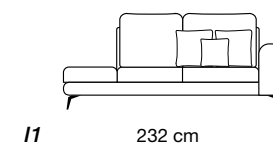

Polyurethaanschuim

Vering van de zit

Elastische singels

Pootjes

Verchromd metal, bruin, donkergrijs - H 14cm

Extra informatie

- GT-kussen: optionele rugleuningelementen: PH - HD - HE - I1 - I3 - P0 - PZ
- Tablet 47x97 cm AR: model 4002 elem. MU - NE - CE - CF - I4 - I5
- Tablet 97x97 cm 2G: model 4002 elem. OQ - OS - BI - BN
- HD - HE - PH - I1 - I3: Inclusief 3 rugkussens 50x50 cm
- PZ - P0: 2 rugkussens 50x50 en één 40x40 cm inbegrepen
- Voor de bank zijn de rugleuningen optioneel: code QY
- Elementen altijd zijdelings afgewerkt, zelfs in leer