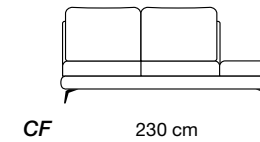

MOD. 4001 LONG ISLAND