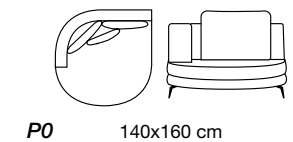

Polyurethaanschuim

Vering van de zit

Elastische singels

Pootjes

Verchromd metal, bruin, donkergrijs - H 14cm

Extra informatie

- GT-kussen: optionele rugleuningelementen: PH - HD - HE - I1 - I3 - P0 - PZ
- Tablet 47x97 cm AR: model 4002 elem. MU - NE - CE - CF - I4 - I5
- Tablet 97x97 cm 2G: model 4002 elem. OQ - OS - BI - BN
- HD - HE - PH - I1 - I3: Inclusief 3 rugkussens 50x50 cm
- PZ - P0: 2 rugkussens 50x50 en één 40x40 cm inbegrepen
- Voor de bank zijn de rugleuningen optioneel: code QY
- Elementen altijd zijdelings afgewerkt, zelfs in leer