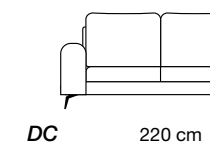

Polyurethaanschuim

Vering van de zit

Elastische singels

Pootjes

Verchromd metal, bruin, donkergrijs - H 14cm

Extra informatie

- GT-kussen: optionele rugleuningelementen: PH - HD - HE - I1 - I3 - P0 - PZ
- Tablet 47x97 cm AR: model 4002 elem. MU - NE - CE - CF - I4 - I5
- Tablet 97x97 cm 2G: model 4002 elem. OQ - OS - BI - BN
- HD - HE - PH - I1 - I3: Inclusief 3 rugkussens 50x50 cm
- PZ - P0: 2 rugkussens 50x50 en één 40x40 cm inbegrepen
- Voor de bank zijn de rugleuningen optioneel: code QY
- Elementen altijd zijdelings afgewerkt, zelfs in leer