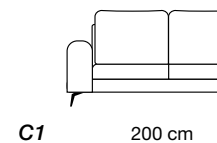

Polyurethaanschuim

Vering van de zit

Elastische singels

Pootjes

Verchromd metal, bruin, donkergrijs - H 14cm

Extra informatie

- GT-kussen: optionele rugleuningelementen: PH - HD - HE - I1 - I3 - P0 - PZ
- Tablet 47x97 cm AR: model 4002 elem. MU - NE - CE - CF - I4 - I5
- Tablet 97x97 cm 2G: model 4002 elem. OQ - OS - BI - BN
- HD - HE - PH - I1 - I3: Inclusief 3 rugkussens 50x50 cm
- PZ - P0: 2 rugkussens 50x50 en één 40x40 cm inbegrepen
- Voor de bank zijn de rugleuningen optioneel: code QY
- Elementen altijd zijdelings afgewerkt, zelfs in leer