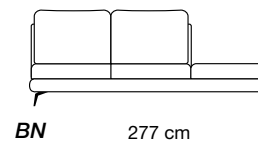

MOD. 4001 LONG ISLAND