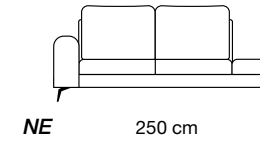

MOD. 4001 LONG ISLAND