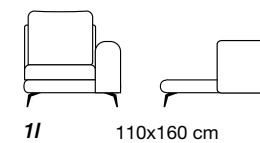

MOD. 4001 LONG ISLAND