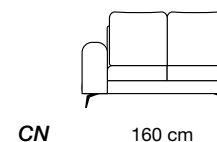

Polyurethaanschuim

Vering van de zit

Elastische singels

Pootjes

Verchromd metal, bruin, donkergrijs - H 14cm

Extra informatie

- GT-kussen: optionele rugleuningelementen: PH - HD - HE - I1 - I3 - P0 - PZ
- Tablet 47x97 cm AR: model 4002 elem. MU - NE - CE - CF - I4 - I5
- Tablet 97x97 cm 2G: model 4002 elem. OQ - OS - BI - BN
- HD - HE - PH - I1 - I3: Inclusief 3 rugkussens 50x50 cm
- PZ - P0: 2 rugkussens 50x50 en één 40x40 cm inbegrepen
- Voor de bank zijn de rugleuningen optioneel: code QY
- Elementen altijd zijdelings afgewerkt, zelfs in leer

Vulling Zitkussens

Polyurethaanschuim

Vering van de zit

Elastische singels

Pootjes

Verchromd metal, bruin, donkergrijs - H 14cm

Extra informatie

- GT-kussens: optionele rugleuningelementen: PH - HD - HE - I1 - I3 - P0 - PZ
- Tablet 47x97 cm AR: model 4002 elem. MU - NE - CE - CF - I4 - I5
- Tablet 97x97 cm 2G: model 4002 elem. OQ - OS - BI - BN - HD - HE - PH - I1 - I3: Inclusief 3 rugkussens 50x50 cm
- PZ - P0: 2 rugkussens 50x50 en één 40x40 cm inbegrepen
- Voor de bank zijn de rugleuningen optioneel: code QY
- Elementen altijd zijdelings afgewerkt, zelfs in leer