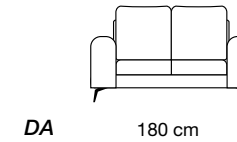

Polyurethaanschuim

Vering van de zit

Elastische singels

Pootjes

Verchromd metal, bruin, donkergrijs - H 14cm

Extra informatie

- GT-kussen: optionele rugleuningelementen: PH - HD - HE - I1 - I3 - P0 - PZ
- Tablet 47x97 cm AR: model 4002 elem. MU - NE - CE - CF - I4 - I5
- Tablet 97x97 cm 2G: model 4002 elem. OQ - OS - BI - BN
- HD - HE - PH - I1 - I3: Inclusief 3 rugkussens 50x50 cm
- PZ - P0: 2 rugkussens 50x50 en één 40x40 cm inbegrepen
- Voor de bank zijn de rugleuningen optioneel: code QY
- Elementen altijd zijdelings afgewerkt, zelfs in leer