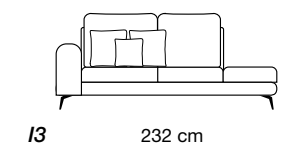

Polyurethaanschuim

Vering van de zit

Elastische singels

Pootjes

Verchromd metal, bruin, donkergrijs - H 14cm

Extra informatie

- GT-kussen: optionele rugleuningelementen: PH - HD - HE - I1 - I3 - P0 - PZ
- Tablet 47x97 cm AR: model 4002 elem. MU - NE - CE - CF - I4 - I5
- Tablet 97x97 cm 2G: model 4002 elem. OQ - OS - BI - BN
- HD - HE - PH - I1 - I3: Inclusief 3 rugkussens 50x50 cm
- PZ - P0: 2 rugkussens 50x50 en één 40x40 cm inbegrepen
- Voor de bank zijn de rugleuningen optioneel: code QY
- Elementen altijd zijdelings afgewerkt, zelfs in leer