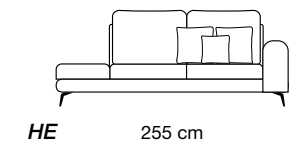

Polyurethaanschuim

Vering van de zit

Elastische singels

Pootjes

Verchromd metal, bruin, donkergrijs - H 14cm

Extra informatie

- GT-kussen: optionele rugleuningelementen: PH - HD - HE - I1 - I3 - P0 - PZ
- Tablet 47x97 cm AR: model 4002 elem. MU - NE - CE - CF - I4 - I5
- Tablet 97x97 cm 2G: model 4002 elem. OQ - OS - BI - BN
- HD - HE - PH - I1 - I3: Inclusief 3 rugkussens 50x50 cm
- PZ - P0: 2 rugkussens 50x50 en één 40x40 cm inbegrepen
- Voor de bank zijn de rugleuningen optioneel: code QY
- Elementen altijd zijdelings afgewerkt, zelfs in leer