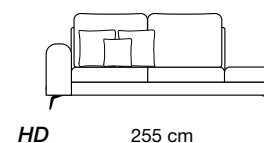

Polyurethaanschuim

Vering van de zit

Elastische singels

Pootjes

Verchromd metal, bruin, donkergrijs - H 14cm

Extra informatie

- GT-kussen: optionele rugleuningelementen: PH - HD - HE - I1 - I3 - P0 - PZ
- Tablet 47x97 cm AR: model 4002 elem. MU - NE - CE - CF - I4 - I5
- Tablet 97x97 cm 2G: model 4002 elem. OQ - OS - BI - BN
- HD - HE - PH - I1 - I3: Inclusief 3 rugkussens 50x50 cm
- PZ - P0: 2 rugkussens 50x50 en één 40x40 cm inbegrepen
- Voor de bank zijn de rugleuningen optioneel: code QY
- Elementen altijd zijdelings afgewerkt, zelfs in leer