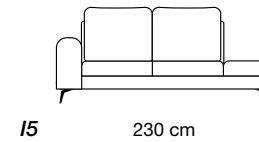

MOD. 4001 LONG ISLAND