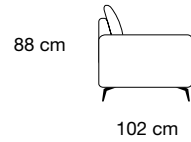

MOD. 4001 LONG ISLAND