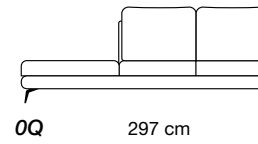

MOD. 4001 LONG ISLAND