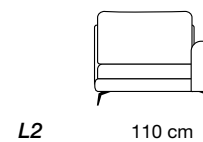

Polyurethaanschuim

Vering van de zit

Elastische singels

Pootjes

Verchromd metal, bruin, donkergrijs - H 14cm

Extra informatie

- GT-kussen: optionele rugleuningelementen: PH - HD - HE - I1 - I3 - P0 - PZ
- Tablet 47x97 cm AR: model 4002 elem. MU - NE - CE - CF - I4 - I5
- Tablet 97x97 cm 2G: model 4002 elem. OQ - OS - BI - BN
- HD - HE - PH - I1 - I3: Inclusief 3 rugkussens 50x50 cm
- PZ - P0: 2 rugkussens 50x50 en één 40x40 cm inbegrepen
- Voor de bank zijn de rugleuningen optioneel: code QY
- Elementen altijd zijdelings afgewerkt, zelfs in leer