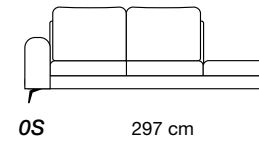

MOD. 4001 LONG ISLAND