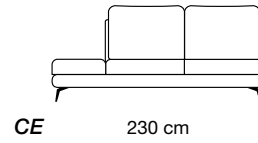

MOD. 4001 LONG ISLAND