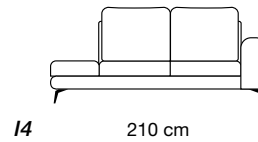

MOD. 4001 LONG ISLAND