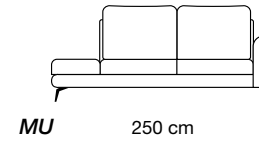

MOD. 4001 LONG ISLAND