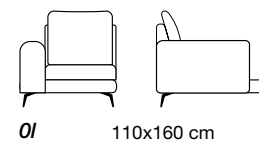

MOD. 4001 LONG ISLAND