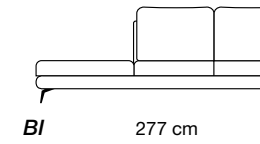

MOD. 4001 LONG ISLAND