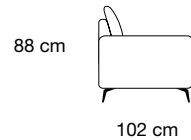

Polyurethaanschuim

Vering van de zit

Elastische singels

Pootjes

Verchromd metal, bruin, donkergrijs - H 14cm

Extra informatie

- GT-kussen: optionele rugleuningelementen: PH - HD - HE - I1 - I3 - P0 - PZ
- Tablet 47x97 cm AR: model 4002 elem. MU - NE - CE - CF - I4 - I5
- Tablet 97x97 cm 2G: model 4002 elem. OQ - OS - BI - BN
- HD - HE - PH - I1 - I3: Inclusief 3 rugkussens 50x50 cm
- PZ - P0: 2 rugkussens 50x50 en één 40x40 cm inbegrepen
- Voor de bank zijn de rugleuningen optioneel: code QY
- Elementen altijd zijdelings afgewerkt, zelfs in leer